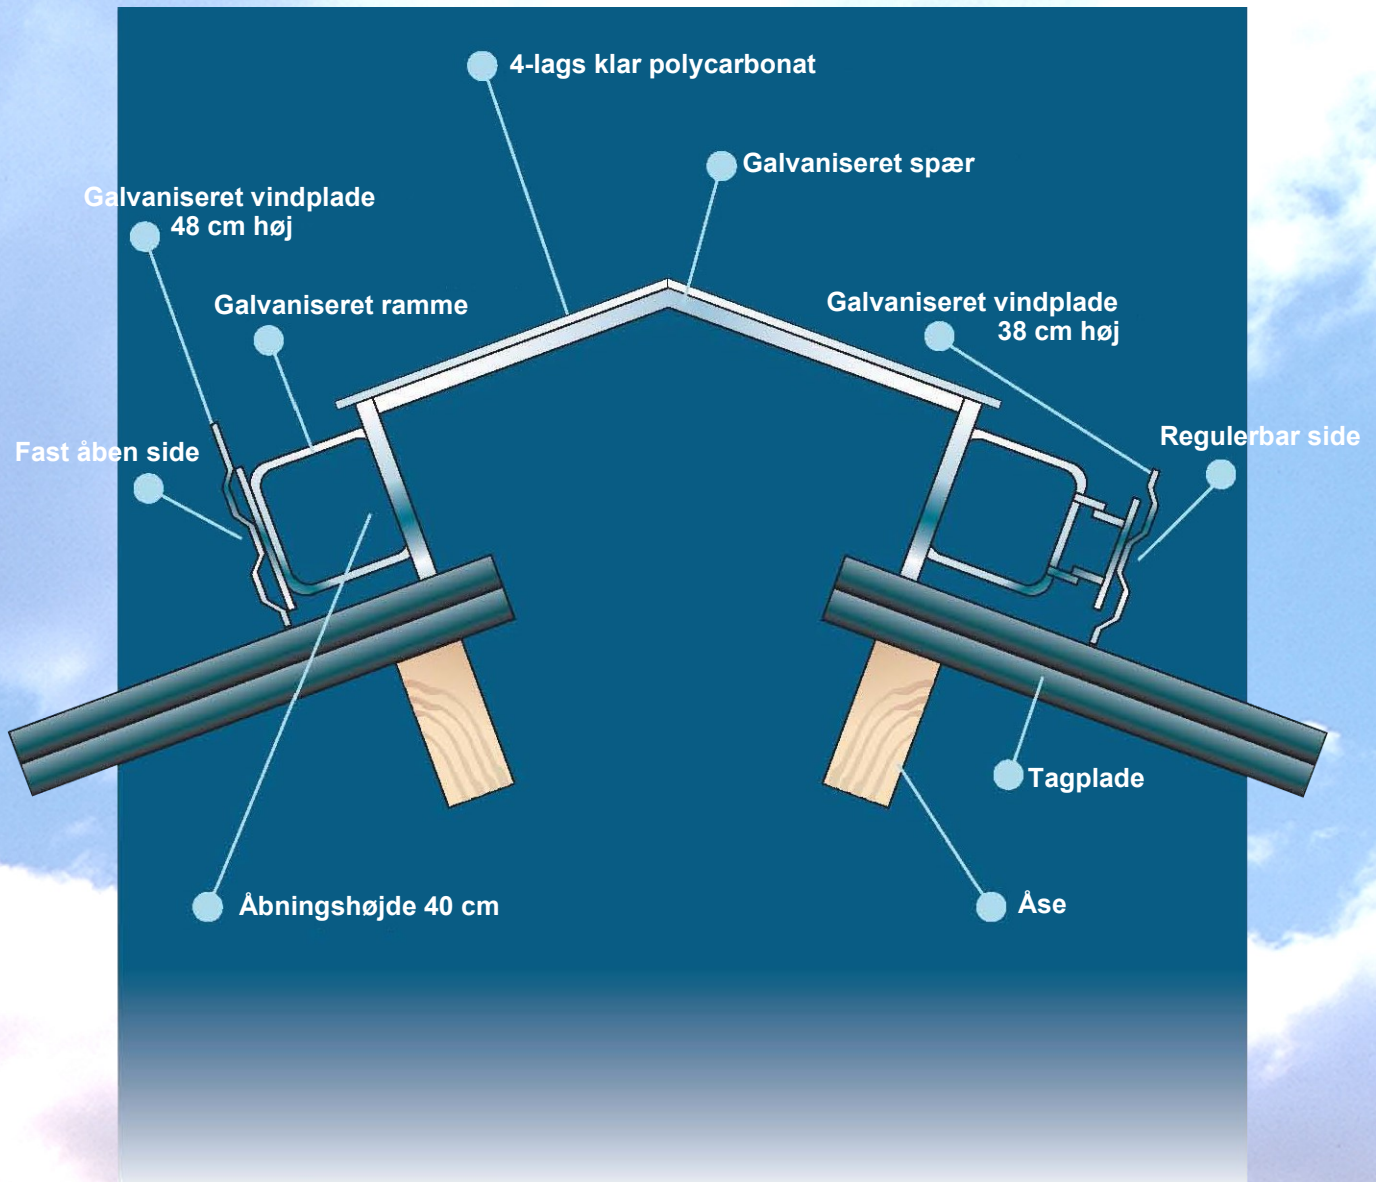

Naturlig Ventilation

Vend! ►

ROTOR_{A/S}

Ventilation / Foderanlæg / Skummadrasser

Industrivej 8 • DK-Varde • Tlf. +45 75 22 10 00 • E-mail rotor@rotor.dk • www.rotor.dk