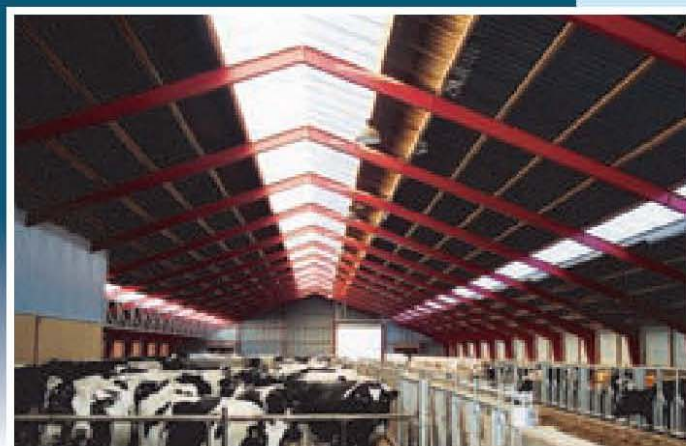

Naturlig ventilation

- Fast åben kip.
- Manuel eller automatisk regulering.
- Kan åbnes og lukkes i begge sider uafhængigt af hinanden.
- Fremstillet med lukket 10 mm 5-lags klar polycarbonat med 10 års garanti mod gulning og brud.
- Leveres også med opal plader.
- Dimensioner:
Længder: Sektioner af 2 m.
Højde 35 cm over tag.
Åbning: Tilpasses efter kundens behov.

Ovenlys:

Leveres efter mål. Materiale og garanti som ovenstående.

vend!▶

ROTOR A/S

Ventilation / Foderanlæg / Højtrykskøling

Naturlig ventilation

vendi▶

ROTOR A/S

Ventilation / Foderanlæg / Højtryksskøling